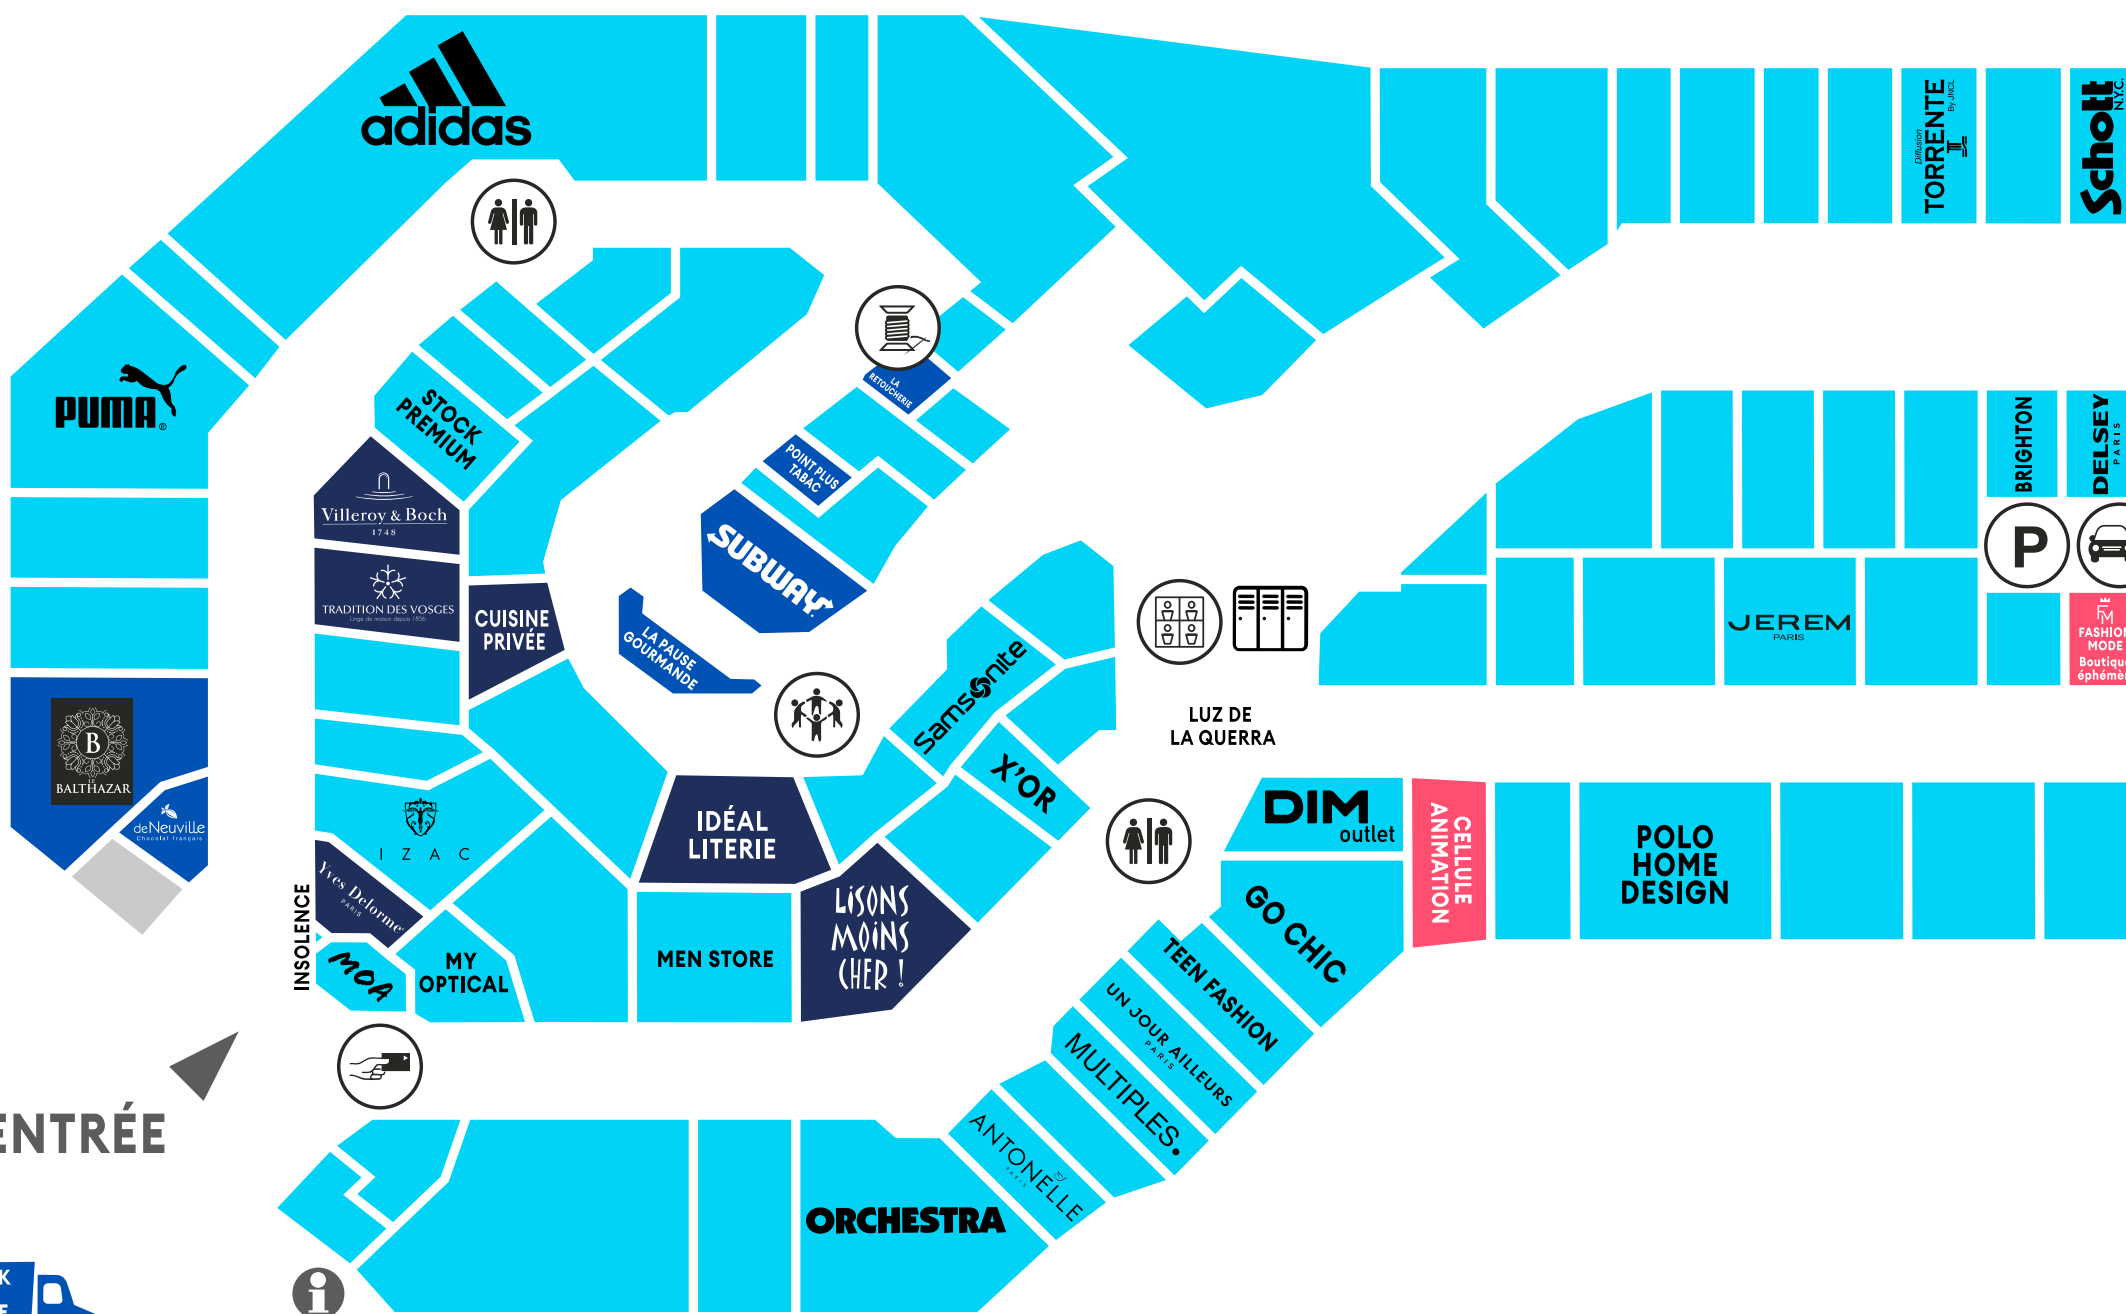

ENTRÉE

ENTRÉE

MODE - ENFANT, BÉBÉ
ACCESSOIRES, CHAUSSURES
& MAROQUINERIE - SPORT
SANTÉ, BEAUTÉ

RESTAURATION - SERVICES

MAISON - CULTURE

BOUTIQUES ÉPHÉMÈRES

Vinted Go

FOOD TRUCK

AIRE DE JEUX

DISTRIBUTEUR DE BILLETS

ESPACE BÉBÉ

LAVAGE VOITURE

PARKING GRATUIT

PC SÉCURITÉ

PHOTOMATON

RECHARGE ÉLECTRIQUE

TRADITION DES VOSGES

Villeroy & Boch

STOCK PREMIUM

SUBWAY

POINT PLUS TABAC

ENTOUSS

SamsOnite

X'OR

JEREM

P

FASHION MODE Boutique éphémère

BRIGHTON

DELSEY PARIS

Scholl

TORRENTE

adidas